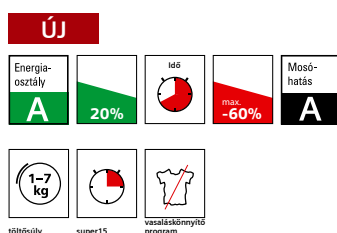

# Előtöltős mosógépek varioPerfect opcióval.

WM 14E443BY

WM 12E362BY

WM 12E36SBY (sport/fitness program)

<b>Kivitel</b>	■ varioPerfect mosógép	■ varioPerfect mosógép	■ varioPerfect mosógép
<b>Programok</b>	<ul style="list-style-type: none"> <li>■ 1 gombos programválasztás funkciókkal</li> <li>■ Speciális programok: ing/business, outdoor+imp., extra rövid, mix, finom/selyem és gyapjú- kézi mosás</li> <li>■ 60 perces powerWash program</li> <li>■ Speciális 15' mosóprogram</li> </ul>	<ul style="list-style-type: none"> <li>■ 1 gombos programválasztás hőmérséklet beállítással és kiegészítő funkciókkal</li> <li>■ Speciális programok: intenzív, mix, gyors, finom/selyem és gyapjú-kézi mosás</li> <li>■ Speciális 15' mosóprogram</li> </ul>	<ul style="list-style-type: none"> <li>■ 1 gombos programválasztás funkciókkal</li> <li>■ Speciális programok: intenzív, mix, gyors, finom/selyem és gyapjú-kézi mosás</li> <li>■ Speciális 15' mosóprogram</li> </ul>
<b>Környezet és biztonság</b>	<ul style="list-style-type: none"> <li>■ Fogyasztási értékek 60 °C tarkamosás programnál: Vízfelhasználás: <b>47 liter</b> Energiafelhasználás: <b>1,05 kWh</b> Programidő: 188 perc Centrifuga-fordulatszám: 1400 f/p Zajsint: 56 dB (mosásnál) 75 dB (centrifugálásnál)</li> <li>■ <b>20% energia-megtakarítás</b> a normál A fogyasztáshoz képest</li> </ul>	<ul style="list-style-type: none"> <li>■ Fogyasztási értékek 60 °C tarkamosás programnál: Vízfelhasználás: <b>47 liter</b> Energiafelhasználás: <b>1,05 kWh</b> Programidő: 188 perc Centrifuga-fordulatszám: 1200 f/p Zajsint: 59 dB (mosásnál) 78 dB (centrifugálásnál)</li> <li>■ <b>20% energia-megtakarítás</b> a normál A fogyasztáshoz képest</li> </ul>	<ul style="list-style-type: none"> <li>■ Fogyasztási értékek 60 °C tarkamosás programnál: Vízfelhasználás: <b>45 liter</b> Energiafelhasználás: <b>1,02 kWh</b> Programidő: 169 perc Centrifuga-fordulatszám: 1200 f/p Zajsint: 59 dB (mosásnál) 78 dB (centrifugálásnál)</li> <li>■ <b>10% energia-megtakarítás</b> a normál A fogyasztáshoz képest</li> </ul>
<b>Komfort</b>	<ul style="list-style-type: none"> <li>■ Töltő súly: 7 kg</li> <li>■ Nagy piktogramos LCD-kijelző: hőmérséklet-, fordulatszám-, késleltetett indítás, maradékidő és programlefutás kijelzésére</li> <li>■ Érintős programmódosító gombok: <b>speedPerfect, ecoPerfect, vasaláskönnyítő</b> program, többletvív</li> <li>■ varioPerfect opció: idő és energia optimalizálási program módosítás kiváló mosási eredmény mellett</li> <li>■ aquaStop elektronikus vízvédelmi rendszer</li> <li>■ 30 cm átmérőjű, 180°-ban nyitható ablak</li> <li>■ Elektronikus vezérlés, súlyautomatika</li> <li>■ 3D felsővízes mosási technika</li> <li>■ aquaSpar mosási rendszer</li> <li>■ Aláépíthető kivitel</li> </ul>	<ul style="list-style-type: none"> <li>■ Töltő súly: 7 kg</li> <li>■ Piktogramos display-kijelző: késleltetett indítás, maradékidő, foltprogramok és programlefutás kijelzésére</li> <li>■ Érintős programmódosító gombok: <b>speedPerfect, ecoPerfect, vasaláskönnyítő</b> program, többletvív</li> <li>■ varioPerfect opció: idő és energia optimalizálási program módosítás kiváló mosási eredmény mellett</li> <li>■ aquaStop elektronikus vízvédelmi rendszer</li> <li>■ 30 cm átmérőjű, 180°-ban nyitható króm ablak</li> <li>■ Elektronikus vezérlés, súlyautomatika</li> <li>■ 3D felsővízes mosási technika</li> <li>■ aquaSpar mosási rendszer</li> <li>■ Aláépíthető kivitel</li> </ul>	<ul style="list-style-type: none"> <li>■ Töltő súly: 6 kg</li> <li>■ Piktogramos LCD-kijelző: késleltetett indítás, maradékidő és programlefutás kijelzésére, gyerekzár</li> <li>■ Érintős programmódosító gombok: <b>speedPerfect, ecoPerfect, vasaláskönnyítő</b> program, többletvív</li> <li>■ varioPerfect opció: idő és energia optimalizálási program módosítás kiváló mosási eredmény mellett</li> <li>■ Többszörös vízvédelem</li> <li>■ 30 cm átmérőjű, 180°-ban nyitható betöltőablak</li> <li>■ Elektronikus vezérlés, súlyautomatika</li> <li>■ 3D felsővízes mosási technika</li> <li>■ aquaSpar mosási rendszer</li> <li>■ Aláépíthető kivitel</li> </ul>
	<p><b>WM 12E464BY</b> eltérések a WM14E443BY-től</p> <ul style="list-style-type: none"> <li>■ Centrifuga-fordulatszám: 1200 f/p</li> <li>■ Zajsint: 59 dB / 76 dB</li> <li>■ Csak outdoor programot tartalmaz.</li> <li>■ Többszörös vízvédelem</li> </ul>	<p><b>WM 10E362BY</b> eltérések a WM 12E362BY-től</p> <ul style="list-style-type: none"> <li>■ Centrifuga-fordulatszám: 1000 f/p</li> </ul>	
<b>Készülék méret</b> (ma x szé x mé)	842 x 600 x 590 mm	842 x 600 x 590 mm	842 x 600 x 590 mm