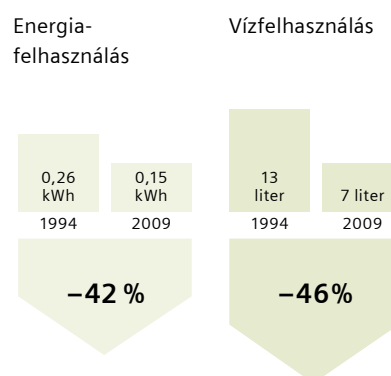

Siemens mosógépek energia és vízszükségletének összehasonlítása 1994-es és 2009-es modelleknél.

Víz- és energiafelhasználás 60 °C-os normál programon kilogrammonként*.

* Összehasonlítva egy 2009-es mosógépünk normál program melletti energia szükségleteit, egy hasonló tudású 1994-es mosógépünkével 60 °C-os normál programon 1 kg ruha esetén.

varioPerfect: Idő- vagy energiamegtakarítás ez az Ön döntésén múlik

Az új varioPerfect kezelési technika révén lehetőség van a választott program módosítására (kivéve a 15 perces gyors- illetve a gyapjú-kézi mosás) kétféle variációban: a speedPerfect-tel gyorsabb mosásra vagy az ecoPerfect-tel jelentős áram megtakarításra.

speedPerfect

Nagyon sok dolga volt mostanában és nem volt ideje a szennnyessel foglalkozni? Vagy siet és nincs ideje kivárni, hogy lejárjon a program? Csak nyomja meg a speedPerfect opciós gombot, szinte bármelyik mosóprogram esetén és a mosási idő azonnal 60%-kal lecsökken. Ezzel az opcióval csak időt takarít meg míg, a mosási eredmény tökéletes marad. Használja ezt az opciót, ha sok ruhát kell egy nap alatt kimosnia, vagy csak kevés ideje van.

ecoPerfect

Ha nem sietteti semmi, és inkább a kevesebb energiafelhasználást részesíti előnyben, akkor válassza szinte bármelyik programhoz az ecoPerfect opciót, és takarítson meg akár 20% energiát. Ennek az opciónak a használatával sem kell kompromisszumot kötnie a tökéletes tisztaság az energiatakarékosság között. Az ecoPerfect üzemmódban megnő a mosási ciklusnak az ideje, de lecsökken a víz hőmérséklete, így tud a mosógép Önnek energiát megtakarítani.

speedPerfect

ecoPerfect