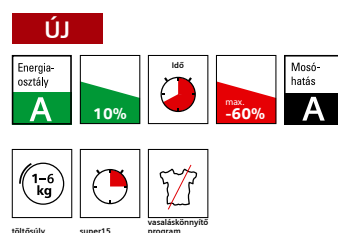

# Előtöltős mosógépek varioPerfect opcióval.

WM 14E443BY

WM 12E362BY

WM 12E36SBY (sport/fitness program)

<b>Kivitel</b>	■ varioPerfect mosógép	■ varioPerfect mosógép	■ varioPerfect mosógép
<b>Programok</b>	<ul style="list-style-type: none"> <li>■ 1 gombos programválasztás funkciókkal</li> <li>■ Speciális programok: ing/business, outdoor+imp., extra rövid, mix, finom/selyem és gyapjú- kézi mosás</li> <li>■ 60 perces powerWash program</li> <li>■ Speciális 15' mosóprogram</li> </ul>	<ul style="list-style-type: none"> <li>■ 1 gombos programválasztás hőmérséklet beállítással és kiegészítő funkciókkal</li> <li>■ Speciális programok: intenzív, mix, gyors, finom/selyem és gyapjú-kézi mosás</li> <li>■ Speciális 15' mosóprogram</li> </ul>	<ul style="list-style-type: none"> <li>■ 1 gombos programválasztás funkciókkal</li> <li>■ Speciális programok: intenzív, mix, gyors, finom/selyem és gyapjú-kézi mosás</li> <li>■ Speciális 15' mosóprogram</li> </ul>
<b>Környezet és biztonság</b>	<ul style="list-style-type: none"> <li>■ Fogyasztási értékek 60 °C tarkamosás programnál: Vízfelhasználás: <b>47 liter</b> Energiafelhasználás: <b>1,05 kWh</b> Programidő: 188 perc Centrifuga-fordulatszám: 1400 f/p Zajsint: 56 dB (mosásnál) 75 dB (centrifugálásnál)</li> <li>■ <b>20% energia-megtakarítás</b> a normál A fogyasztáshoz képest</li> </ul>	<ul style="list-style-type: none"> <li>■ Fogyasztási értékek 60 °C tarkamosás programnál: Vízfelhasználás: <b>47 liter</b> Energiafelhasználás: <b>1,05 kWh</b> Programidő: 188 perc Centrifuga-fordulatszám: 1200 f/p Zajsint: 59 dB (mosásnál) 78 dB (centrifugálásnál)</li> <li>■ <b>20% energia-megtakarítás</b> a normál A fogyasztáshoz képest</li> </ul>	<ul style="list-style-type: none"> <li>■ Fogyasztási értékek 60 °C tarkamosás programnál: Vízfelhasználás: <b>45 liter</b> Energiafelhasználás: <b>1,02 kWh</b> Programidő: 169 perc Centrifuga-fordulatszám: 1200 f/p Zajsint: 59 dB (mosásnál) 78 dB (centrifugálásnál)</li> <li>■ <b>10% energia-megtakarítás</b> a normál A fogyasztáshoz képest</li> </ul>
<b>Komfort</b>	<ul style="list-style-type: none"> <li>■ Töltő súly: 7 kg</li> <li>■ Nagy piktogramos LCD-kijelző: hőmérséklet-, fordulatszám-, késleltetett indítás, maradékidő és programlefutás kijelzésére</li> <li>■ Érintős programmódosító gombok: <b>speedPerfect, ecoPerfect, vasaláskönnyítő</b> program, többletvív</li> <li>■ varioPerfect opció: idő és energia optimalizálási program módosítás kiváló mosási eredmény mellett</li> <li>■ aquaStop elektronikus vízvédelmi rendszer</li> <li>■ 30 cm átmérőjű, 180°-ban nyitható ablak</li> <li>■ Elektronikus vezérlés, súlyautomatika</li> <li>■ 3D felsővízes mosási technika</li> <li>■ aquaSpar mosási rendszer</li> <li>■ Aláépíthető kivitel</li> </ul>	<ul style="list-style-type: none"> <li>■ Töltő súly: 7 kg</li> <li>■ Piktogramos display-kijelző: késleltetett indítás, maradékidő, foltprogramok és programlefutás kijelzésére</li> <li>■ Érintős programmódosító gombok: <b>speedPerfect, ecoPerfect, vasaláskönnyítő</b> program, többletvív</li> <li>■ varioPerfect opció: idő és energia optimalizálási program módosítás kiváló mosási eredmény mellett</li> <li>■ aquaStop elektronikus vízvédelmi rendszer</li> <li>■ 30 cm átmérőjű, 180°-ban nyitható króm ablak</li> <li>■ Elektronikus vezérlés, súlyautomatika</li> <li>■ 3D felsővízes mosási technika</li> <li>■ aquaSpar mosási rendszer</li> <li>■ Aláépíthető kivitel</li> </ul>	<ul style="list-style-type: none"> <li>■ Töltő súly: 6 kg</li> <li>■ Piktogramos LCD-kijelző: késleltetett indítás, maradékidő és programlefutás kijelzésére, gyerekzár</li> <li>■ Érintős programmódosító gombok: <b>speedPerfect, ecoPerfect, vasaláskönnyítő</b> program, többletvív</li> <li>■ varioPerfect opció: idő és energia optimalizálási program módosítás kiváló mosási eredmény mellett</li> <li>■ Többszörös vízvédelem</li> <li>■ 30 cm átmérőjű, 180°-ban nyitható betöltőablak</li> <li>■ Elektronikus vezérlés, súlyautomatika</li> <li>■ 3D felsővízes mosási technika</li> <li>■ aquaSpar mosási rendszer</li> <li>■ Aláépíthető kivitel</li> </ul>
	<p><b>WM 12E464BY</b> eltérések a WM14E443BY-től</p> <ul style="list-style-type: none"> <li>■ Centrifuga-fordulatszám: 1200 f/p</li> <li>■ Zajsint: 59 dB / 76 dB</li> <li>■ Csak outdoor programot tartalmaz.</li> <li>■ Többszörös vízvédelem</li> </ul>	<p><b>WM 10E362BY</b> eltérések a WM 12E362BY-től</p> <ul style="list-style-type: none"> <li>■ Centrifuga-fordulatszám: 1000 f/p</li> </ul>	
<b>Készülék méret</b> (ma x szé x mé)	842 x 600 x 590 mm	842 x 600 x 590 mm	842 x 600 x 590 mm