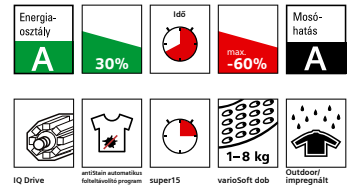

varioPerfect

WM 14S742BY

ÚJ

■ MasterClass – varioPerfect mosógép

- 1 gombos programválasztás magyar szöveges menürendszerrel
- **antiStain foltkezelő program** (16 féle)
- Speciális programok: kedvenc program I/II, ing/business, outdoor+imp., super 15', mix, finom/selyem és gyapjú-kézi mosás

■ Fogyasztási értékek 60 °C tarkamosás programnál:
Vízfelhasználás: **56 liter**
Energiafelhasználás: **1,03 kWh**
Programidő: 205 perc
Centrifuga-fordulatszám: 1400 f/p
Zajszint: 52 dB (mosásnál)
72 dB (centrifugálásnál)

- **30% energia-megtakarítás** a normál A fogyasztáshoz képest

- Töltő súly: **8 kg**
- Magyar nyelvű szöveges LCD-kijelző: hőmérséklet-, fordulatszám-, késleltetett indítás, maradékidő, foltprogramok és programlefutás kijelzésére
- Érintős programmódosító gombok: **speedPerfect, ecoPerfect**, vasaláskönnyítő program, többletvíz
- varioPerfect opció: idő és energia optimalizálási program módosítás kiváló mosási eredmény mellett
- Speciális varioSoft dob
- aquaStop elektronikus vízvédelmi rendszer
- 32 cm átmérőjű, 165°-ban nyitható króm betöltőablak
- Elektronikus vezérlés, súlyautomatika
- 3D felsővízes mosási technika
- aquaSpar mosási rendszer
- iQdrive motor
- Aláépíthető kivitel

Készülék méret: 842 x 600 x 570 mm (ma x szé x mé)

iQdrive – az új motorrendszer

Ha azt várjuk el egy mosógéptől, hogy évek múlva is olyan megbízhatóan működjön, mint új korában, akkor minden részének strapabíró anyagból kell készülnie. Ez a gondolat vezérelte a Siemens mérnökeit, hogy megalkossák az új generációs egyenáramú motort, az iQdrive-ot. A forradalmi design-nak egy extrém megbízható, magas teljesítményű motor lett az eredménye, amelyben az egyenáramú motor súrlódásmentesen működik. Mindegy, hogy Ön hetente csak egyszer tölti meg a készüléket 8 kg ruhával, vagy naponta többször is, az iQdrive motortal működő készülék még évek múlva is ugyan olyan megbízhatóan működik, mint az első nap.

iQ Drive