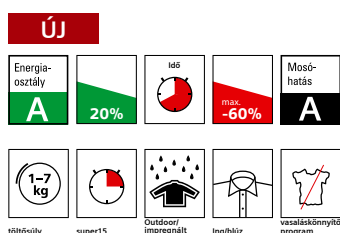

# Előtöltős mosógépek varioPerfect opcióval.

WM 14E443BY

WM 12E362BY

WM 12E36SBY (sport/fitness program)

<b>Kivitel</b>	■ varioPerfect mosógép	■ varioPerfect mosógép	■ varioPerfect mosógép
<b>Programok</b>	<ul style="list-style-type: none"> <li>■ 1 gombos programválasztás funkciókkal</li> <li>■ Speciális programok: ing/business, outdoor+imp., extra rövid, mix, finom/selyem és gyapjú- kézi mosás</li> <li>■ 60 perces powerWash program</li> <li>■ Speciális 15' mosóprogram</li> </ul>	<ul style="list-style-type: none"> <li>■ 1 gombos programválasztás hőmérséklet beállítással és kiegészítő funkciókkal</li> <li>■ Speciális programok: intenzív, mix, gyors, finom/selyem és gyapjú-kézi mosás</li> <li>■ Speciális 15' mosóprogram</li> </ul>	<ul style="list-style-type: none"> <li>■ 1 gombos programválasztás funkciókkal</li> <li>■ Speciális programok: intenzív, mix, gyors, finom/selyem és gyapjú-kézi mosás</li> <li>■ Speciális 15' mosóprogram</li> </ul>
<b>Környezet és biztonság</b>	<ul style="list-style-type: none"> <li>■ Fogyasztási értékek 60 °C tarkamosás programnál: Vízfelhasználás: <b>47 liter</b> Energiafelhasználás: <b>1,05 kWh</b> Programidő: 188 perc Centrifuga-fordulatszám: 1400 f/p Zajsint: 56 dB (mosásnál) 75 dB (centrifugálásnál)</li> <li>■ <b>20% energia-megtakarítás</b> a normál A fogyasztáshoz képest</li> </ul>	<ul style="list-style-type: none"> <li>■ Fogyasztási értékek 60 °C tarkamosás programnál: Vízfelhasználás: <b>47 liter</b> Energiafelhasználás: <b>1,05 kWh</b> Programidő: 188 perc Centrifuga-fordulatszám: 1200 f/p Zajsint: 59 dB (mosásnál) 78 dB (centrifugálásnál)</li> <li>■ <b>20% energia-megtakarítás</b> a normál A fogyasztáshoz képest</li> </ul>	<ul style="list-style-type: none"> <li>■ Fogyasztási értékek 60 °C tarkamosás programnál: Vízfelhasználás: <b>45 liter</b> Energiafelhasználás: <b>1,02 kWh</b> Programidő: 169 perc Centrifuga-fordulatszám: 1200 f/p Zajsint: 59 dB (mosásnál) 78 dB (centrifugálásnál)</li> <li>■ <b>10% energia-megtakarítás</b> a normál A fogyasztáshoz képest</li> </ul>
<b>Komfort</b>	<ul style="list-style-type: none"> <li>■ Töltő súly: 7 kg</li> <li>■ Nagy piktogramos LCD-kijelző: hőmérséklet-, fordulatszám-, késleltetett indítás, maradékidő és programlefutás kijelzésére</li> <li>■ Érintős programmódosító gombok: <b>speedPerfect, ecoPerfect, vasaláskönnyítő</b> program, többletvív</li> <li>■ varioPerfect opció: idő és energia optimalizálási program módosítás kiváló mosási eredmény mellett</li> <li>■ aquaStop elektronikus vízvédelmi rendszer</li> <li>■ 30 cm átmérőjű, 180°-ban nyitható ablak</li> <li>■ Elektronikus vezérlés, súlyautomatika</li> <li>■ 3D felsővízes mosási technika</li> <li>■ aquaSpar mosási rendszer</li> <li>■ Aláépíthető kivitel</li> </ul>	<ul style="list-style-type: none"> <li>■ Töltő súly: 7 kg</li> <li>■ Piktogramos display-kijelző: késleltetett indítás, maradékidő, foltprogramok és programlefutás kijelzésére</li> <li>■ Érintős programmódosító gombok: <b>speedPerfect, ecoPerfect, vasaláskönnyítő</b> program, többletvív</li> <li>■ varioPerfect opció: idő és energia optimalizálási program módosítás kiváló mosási eredmény mellett</li> <li>■ aquaStop elektronikus vízvédelmi rendszer</li> <li>■ 30 cm átmérőjű, 180°-ban nyitható króm ablak</li> <li>■ Elektronikus vezérlés, súlyautomatika</li> <li>■ 3D felsővízes mosási technika</li> <li>■ aquaSpar mosási rendszer</li> <li>■ Aláépíthető kivitel</li> </ul>	<ul style="list-style-type: none"> <li>■ Töltő súly: 6 kg</li> <li>■ Piktogramos LCD-kijelző: késleltetett indítás, maradékidő és programlefutás kijelzésére, gyerekzár</li> <li>■ Érintős programmódosító gombok: <b>speedPerfect, ecoPerfect, vasaláskönnyítő</b> program, többletvív</li> <li>■ varioPerfect opció: idő és energia optimalizálási program módosítás kiváló mosási eredmény mellett</li> <li>■ Többszörös vízvédelem</li> <li>■ 30 cm átmérőjű, 180°-ban nyitható betöltőablak</li> <li>■ Elektronikus vezérlés, súlyautomatika</li> <li>■ 3D felsővízes mosási technika</li> <li>■ aquaSpar mosási rendszer</li> <li>■ Aláépíthető kivitel</li> </ul>
	<p><b>WM 12E464BY</b> eltérések a WM14E443BY-től</p> <ul style="list-style-type: none"> <li>■ Centrifuga-fordulatszám: 1200 f/p</li> <li>■ Zajsint: 59 dB / 76 dB</li> <li>■ Csak outdoor programot tartalmaz.</li> <li>■ Többszörös vízvédelem</li> </ul>	<p><b>WM 10E362BY</b> eltérések a WM 12E362BY-től</p> <ul style="list-style-type: none"> <li>■ Centrifuga-fordulatszám: 1000 f/p</li> </ul>	
<b>Készülék méret</b> (ma x szé x mé)	842 x 600 x 590 mm	842 x 600 x 590 mm	842 x 600 x 590 mm