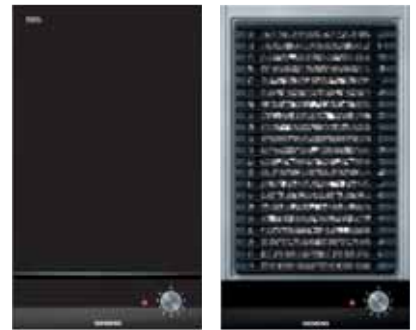

Lávaköves grill

ET 375GU11E

Lávaköves grill, 30 cm

- **Facetten design**
- Kombinálható Facetten design-nal rendelkező üvegkerámia főzőlapokkal
- Üvegkerámia, dekon nélküli kivitel
- Üvegkerámia fedél
- 9 fokozat
- **Nemesacél grilltálca lávakövel, vagy vízzel feltöltve használható**
- Működésjelző lámpa
- Vízeeresztő csap
- Nagy grillfelület öntöttvasból