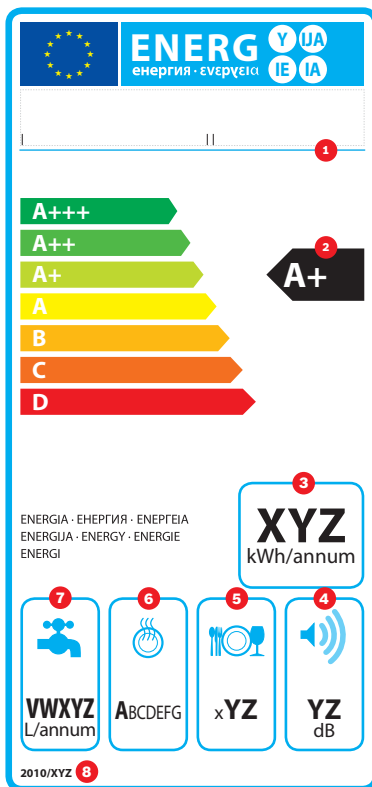

Szagcsökkentés

*Az IEC 61591:1997 + A1: 2005 európai normának megfelelő mérés alapján

Sziget elszívó

ÚJ

LF 98BB540*

Sziget elszívó, 90 cm

- Elektronikus vezérlés
- Nyomógombos 7 szegmenses kijelző
- Külön kapcsolható munkatér megvilágítás 4 x 20 W-os halogénlámpával
- Kivezetéses és keringtetéses üzemmódra is alkalmazható
- Fehér/kék világítás
- Nagyteljesítményű ventilátor
- 3 normál és 1 intenzív teljesítményfokozat
- Teljesítmény az EN 61591 szerint mérve: max. 820 m³/h
- Fém-zsírzsűrő, mosogatógépben mosható
- Intenzív fokozat automatikus visszaállással
- Extra hangszigetelés
- Zajszint az EN 60704-3 és EN 60704-2-13 szabványnak megfelelően kivezetéses üzemmódban: intenzív fokozaton: 68 dB (A) re 1 pW (54 dB (A) re 20 µPa hangnyomás)

Páratlanul gyors és alapos.

A Siemens az új energiacímke bevezetésében is az elsők között jár!

Mosogatógépek esetében új energiacímke kerül bevezetésre, mely a régihez képest a következőképpen változik. Három új energiaosztály, az A+, A++ és A+++ került rá az új energiacímke. A legjobb energiahatékonysági osztály a mosogatógépeknél (A+++) 30%-kal kevesebbet fogyaszt az A osztályhoz képest, míg az A++-os készülékek esetében ez az érték 21%. A tisztítási hatékonyság az új címkén már nem jelenik meg, de a minimum tisztítási hatékonyságot meghatározták a régi A osztály értékében. Az éves energiafogyasztás már magában foglalja a kikapcsolt illetve az üzembesz állapotok éves energiafogyasztásait is.