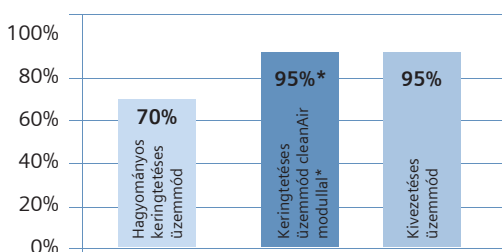

Szagcsökkentés

*Az IEC 61591:1997 + A1: 2005 európai normának megfelelő mérés alapján