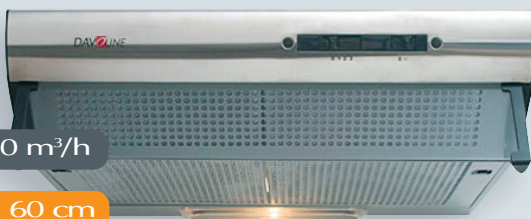

DAVOLINE

OLYMPIA 500 / 600 X

Fokozatok száma: 3
Légszállítás: 320 m³/h
Világítás: 2x40 W normál
Szín: inox
Méret: (szélesség) 500, 600 mm

290 m³/h

50, 60 cm

DAVOLINE

STANDARD 500 / 600 X

Fokozatok száma: 3
Légszállítás: 290 m³/h
Világítás: 2x40 W normál
Szín: inox
Méret: (szélesség) 500, 600 mm