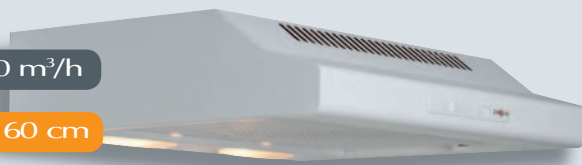

## DAVOLINE

OLYMPIA 500 / 600 W

Fokozatok száma: 3  
Légszállítás: 320 m<sup>3</sup>/h  
Világítás: 2x40 W normál  
Szín: fehér  
Méret: (szélesség) 500, 600 mm

320 m<sup>3</sup>/h

50, 60 cm