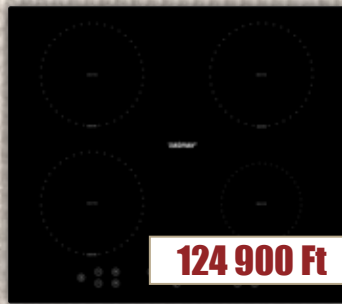

79 900 Ft

ZME8051ED
 Önálló multifunkciós sütő • Időzítő • Süllyeszethető gombok
 Gyermekzár • Hangjelzés • Sütőtér 56L • Energiaosztály „A” • Inox • 3 rétegű üvegajtó • Cool Door System • Quick Clean • Eco Plus System • 8 funkció • Hőlégkeverés és grill

69 900 Ft

ZPC6035BE
 Önállóan beépíthető üvegerámia főzőlap • Touch Control vezérlés • Gyermekzár • 4 főzőzóna (1 dupla zóna) Biztonsági zár • Keretnélküli • Túlmelegedés elleni védelem
 Hangjelzés • 9 fokozat

54 900 Ft

29Z019
 Beépíthető mikrohullámú sütő • 17L • 245 mm átmérőjű forgótányér • Teljesítmény 700/1000W • Gyermekzár
 Nemesacél • Késleltetett indítás • 8 program • Grill • Tartozék: beépítő keret

39 900 Ft