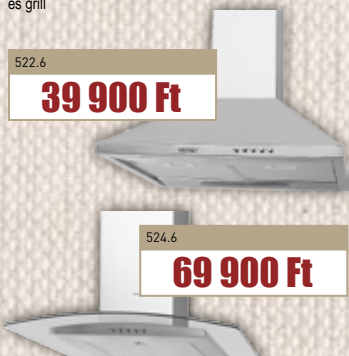

69 900 Ft

ZPC6035BE
 Önállóan beépíthető üvegerámia főzőlap • Touch Control vezérlés • Gyermekzár • 4 főzőzóna (1 dupla zóna) Biztonsági zár • Keretnélküli • Túlmelegedés elleni védelem
 Hangjelzés • 9 fokozat

54 900 Ft

29Z019
 Beépíthető mikrohullámú sütő • 17L • 245 mm átmérőjű forgótányér • Teljesítmény 700/1000W • Gyermekzár
 Nemesacél • Késleltetett indítás • 8 program • Grill • Tartozék: beépítő keret

39 900 Ft