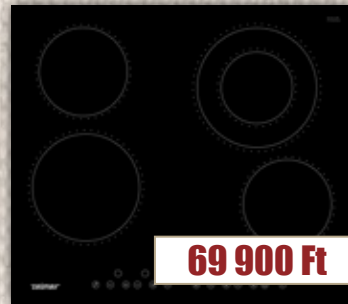

69 900 Ft

ZPC6035BE
 Önállóan beépíthető üvegerámia főzőlap • Touch Control vezérlés • Gyermekzár • 4 főzőzóna (1 dupla zóna) Biztonsági zár • Keretnélküli • Túlmelegedés elleni védelem
 Hangjelzés • 9 fokozat