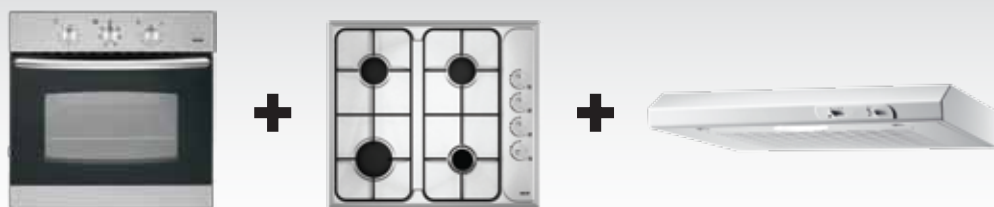

ICFSET3

FA610.10 multifunkciós sütő,
483HXX6044SP1 inox gáz főzőlap,
Mekappa Optima páraelszívó
144 900,- Ft