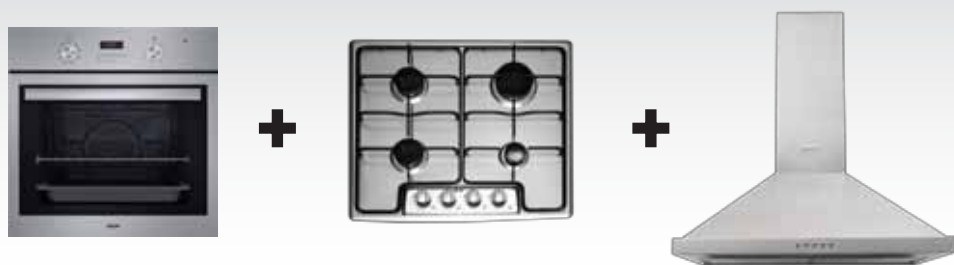

KONYHAI KÉSZÜLÉK AKCIÓ 2012/1

Az akció 2012. február 1-től visszavonásig érvényes. A feltüntetett javasolt fogyasztói árak az ÁFA-t tartalmazzák.

KÉSZÜLÉK SZETTEK KIEMELT KEDVEZMÉNNYEL

ICFSET1

AG625.25 high-tech sütő,
485HG6044SP2W üveg gáz főzőlap
vagy 446 üvegkerámia főzőlap
(választható),
és Mekappa Fiera páraelszívó,
fekete vagy fehér színben
269 900,- Ft

ICFSET2

MO675 multifunkciós sütő,
Mekappa OGGI BLACK
60 cm páraelszívó
455HXX6044SP2W gáz főzőlappal
(ICFSET2G) **174 900,- Ft**
446 üvegkerámia főzőlappal
(ICFSET2C) **195 900,- Ft**

ICFSET3

FA610.10 multifunkciós sütő,
483HXX6044SP1 inox gáz főzőlap,
Mekappa Optima páraelszívó
144 900,- Ft

ICFSET4

FA605 légkeveréses sütő,
421HXX6044SP1 inox gáz főzőlap,
Elica Tilly 60 cm páraelszívó*
112 900,- Ft

*A készlet erejéig!

KONYHAMALACOK

ISE45 (513444) **59 900,-Ft**
Méret: 318 mm, Ø159 mm
Teljesítmény: 0,45 LE

ISE55 (513445) **85 900,-Ft**
Méret: 318 mm, Ø173 mm
Teljesítmény: 0,55 LE

Beszerezhető minden
3 1/2"-os lefolyó helyére.

**ISE45 PNEUMATIKUS
KAPCSOLÓVAL** (513444K)
79 900,-Ft

RÁDIÓS TÁVKAPCSOLÓ

(646417K) **11 990,-Ft**

Mindkét típushoz.

Az Ön kereskedője: