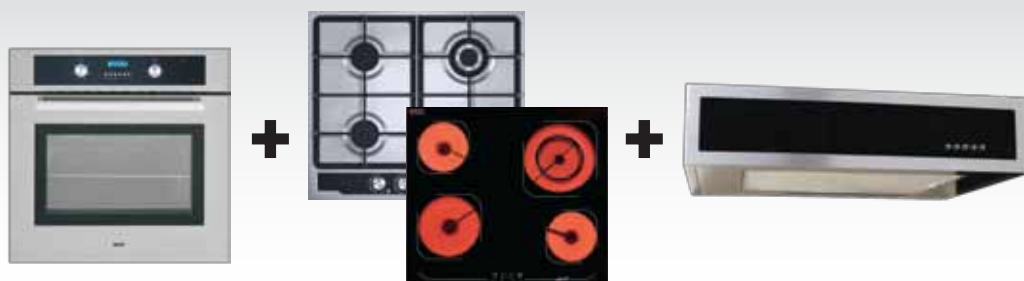

## KÉSZÜLÉK SZETTEK KIEMELT KEDVEZMÉNNYEL

**ICFSET1**

AG625.25 high-tech sütő,  
485HG6044SP2W üveg gáz főzőlap  
vagy 446 üvegkerámia főzőlap  
(választható),  
és Mekappa Fiera páraelszívó,  
fekete vagy fehér színben  
**269 900,- Ft**